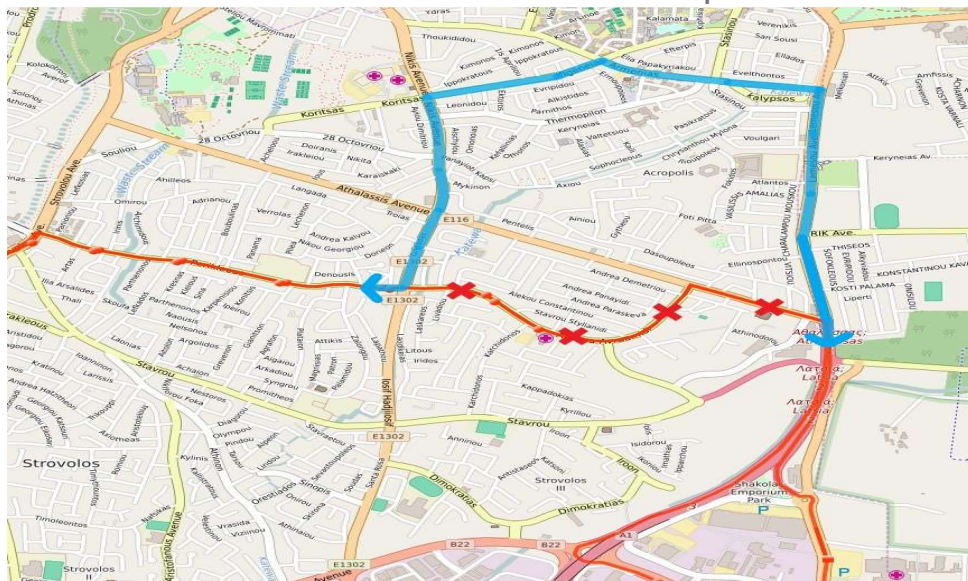

## ΑΝΑΚΟΙΝΩΣΗ / ANNOUNCEMENT

Λόγω οδικών έργων, μέρος της Λεωφόρου Αθαλάσσης θα παραμείνει κλειστό την **Δευτέρα 30/09/24** από τις **20:30** μέχρι τις **05:30** της επόμενης ημέρας. **Επηρεάζονται οι Διαδρομές 27 και 46** και θα εκτελεστούν ως εξής:  
/Due to road works, part of **Athalassas Avenue** will remain closed on **Monday 30/09/24** from **20:30** until **05:30** of the next day. **Routes 27 and 46** are affected and will be executed as follows:

### Διαδρομή 27 / Route 27

**Και προς τις δύο κατευθύνσεις:** Η διαδρομή θα ακολουθήσει τη Λεωφόρο Ιωσήφ Χατζηιωσήφ - Λεωφόρο Ακροπόλεως - Λεωφόρο Ιφιγενείας - Λεωφόρο Αρμενίας - Λεωφόρο Λεμεσού. Θα ακολουθεί την πορεία με μπλε στον πιο κάτω χάρτη. /**On both directions:** The route will follow **Iosif Hadjiiosif Avenue - Akropoleos Ave. - Ifigeneias Ave. - Armenias Ave. - Lemesou Ave**. It will follow the blue line on the map below:

## Διαδρομή 46 / Route 46

- **Προς Πανεπιστήμιο Κύπρου:** θα ακολουθήσει 28ης Οκτωβρίου - Κορυτσάς - Λεωφόρος Ιφιγενείας - Λεωφόρος Αρμενίας - Λεωφόρος Λεμεσού και στη συνέχεια θα συνεχίσει κανονικά τη διαδρομή. /**To University of Cyprus:** will follow 28 Οκτωβρίου - Korytsas - Ifigeneias Avenue - Armenias Avenue - Lemesou Avenue and then continue the route normally.
- **Προς Σταθμό Μακαρίου Σταδίου:** θα ακολουθήσει τη Λεωφόρο Λεμεσού - Λεωφόρος Αρμενίας - Λεωφόρο Ιφιγενείας - Κορυτσάς - 28ης Οκτωβρίου - Αδαμάντιου Κοραή και στη συνέχεια θα συνεχίσει κανονικά τη διαδρομή. /**To Makario Stadium Station:** will have to follow Lemesou Avenue Armenias Avenue - Ifigeneias Avenue - Korytsas - 28 Οκτωβρίου - Adamantiou Korai and then continue the route normally.